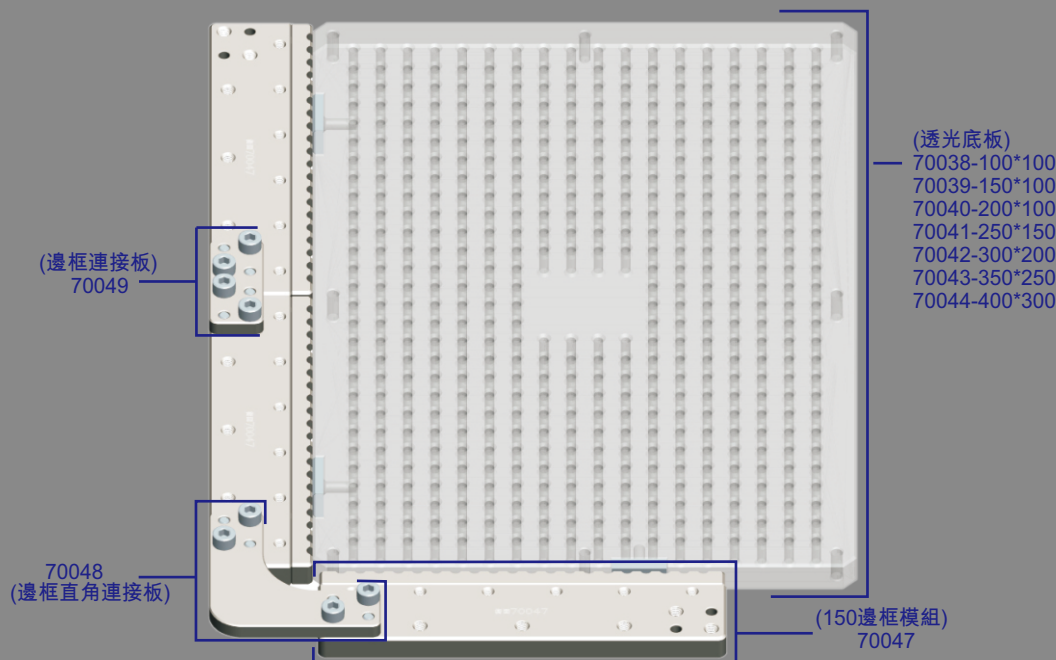

全閃彈性夾具系列透光工作底板

70055 100*100底板組

編號	數量	描述
70038	1	100*100透光底板
70047	2	150邊框模組
70048	1	邊框直角連接板

70056 150*100底板組

編號	數量	描述
70039	1	150*100透光底板
70047	2	150邊框模組
70048	1	邊框直角連接板

70057 200*100底板組

編號	數量	描述
70040	1	200*100透光底板
70047	2	150邊框模組
70048	1	邊框直角連接板

70058 250*150底板組

編號	數量	描述
70041	1	250*150透光底板
70047	3	150邊框模組
70048	1	邊框直角連接板
70049	1	邊框連接板

70059 300*200底板組

編號	數量	描述
70042	1	300*200透光底板
70047	3	50邊框模組
70048	1	邊框直角連接板
70049	1	邊框連接板

70060 350*250底板組

編號	數量	描述
70043	1	350*250透光底板
70047	4	50邊框模組
70048	1	邊框直角連接板
70049	2	邊框連接板

70061 400*300底板組

編號	數量	描述
70044	1	400*300透光底板
70047	4	150邊框模組
70048	1	邊框直角連接板
70049	2	邊框連接板